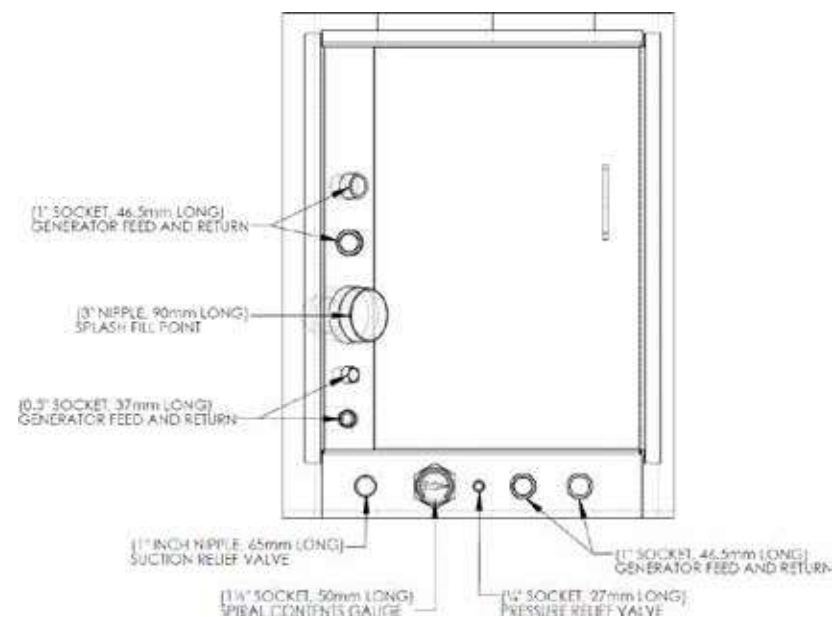

DOBBELVEGGET GENERATORORTANKER

Solid, pålitelig og allsidig

SPESIFIKASJONER

KAPASITET	LENGDE (mm)	BREDDEN (mm)	HØYDE (mm)	VEKT TOM (kg)	VEKT FULL (kg)	MAX LENGDE SLANGE (m)	STÅLTYKKELSE INDRE TANK (mm)	STÅLTYKKELSE YTRE TANK (mm)
1 000 LITER	1 261	1 261	1 306	470	1 320	3	3	3
2 000 LITER	2 315	1 261	1 311	725	2 425	3	3	3
3 000 LITER	2 315	1 600	1 311	860	3 410	3	3	3

STANDARD FARGE

Antrasitt
grå
RAL7016

For detaljer på fargealternativer, koder og leveringstid se side 134

020

INDRE TANKFORBINDELSE